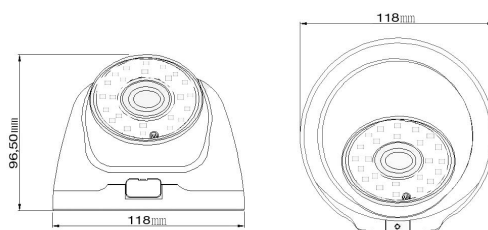

Risoluzione Megapixel

4MEGAPIXEL

La risoluzione 4 MP permette la visualizzazione più dettagliata degli oggetti e la possibilità di effettuare ingrandimenti dell'immagine senza perdita di risoluzione.

Day&Night

DAY

La funzione Day&Night meccanica insieme ai LED IR forniscono un'immagine video estremamente chiara.

Dip Switch

Dip Switch per selezionare la tecnologia desiderata (TVI/CVI/AHD/Analogica).

Dimensioni

Specifiche

TCD440Z

Sensore	Sensore 1/3" CMOS Sony 326
Elementi effettivi immagine	2272 x 1704
Obiettivo	ottica varifocale 2.8-12mm Zoom Autofocus
Risoluzione video	2270X1704@25fps (HD-TVI, HD-CVI, AHD)
Rapporto S/N	Maggiore di 48dB
Min. Illuminazione	0 Lux con IR
Uscita Video	1 uscita HD analogica (TVI/CVI/AHD/CVBS)
Sincronizzazione sistema	Interna
Otturatore Elettronico	1/50 ~ 1/3000 sec
LED	24 SMD Led (portata fino a 30m)
Day&Night	Meccanico
Alimentazione / Consumo	DC12V, 400mA
Grado di protezione	IP66
Dimensioni / Peso	118 x 96.50 / 450g
Temperatura d'uso	-10°C~45°C